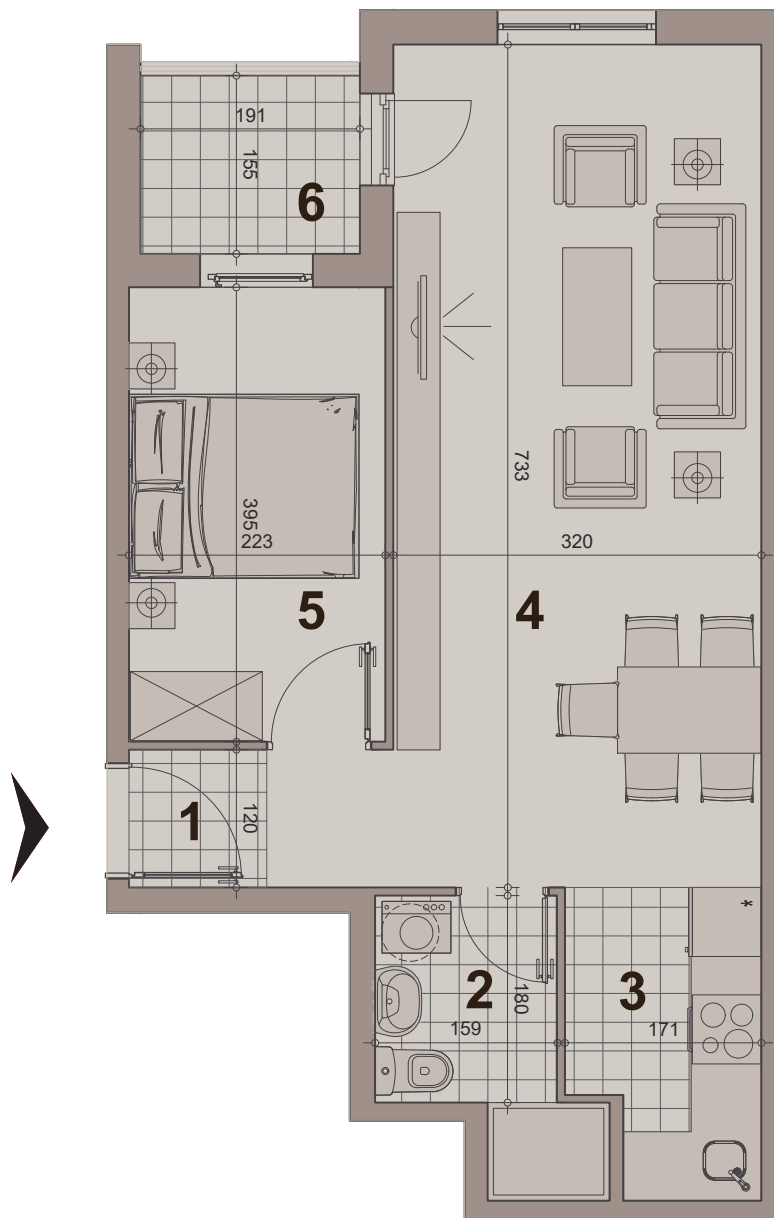

ЈЕДНОИПОСОБАН

ТИП 6

ЛАМЕЛА 1 ,ЛАМЕЛА 2

СТАН бр 6/12/18/24/30

површина : 44.66м²

етажа: приземље,1. спрат, 2. спрат, 3.спрат, 4.спрат

НАСЕЉЕ
ДУНАВСКИ ВЕНАЦ

1. улазни ходник	2.67м ²
2. купатило	3.64м ²
3. кухиња	4.06м ²
4. дн соба са трпез	22.75м ²
5. сп соба	8.58м ²
6. тераса	2.96м ²
укупно	44.66м²

ЛАМЕЛА 2

ЛАМЕЛА 1

улица нова 64